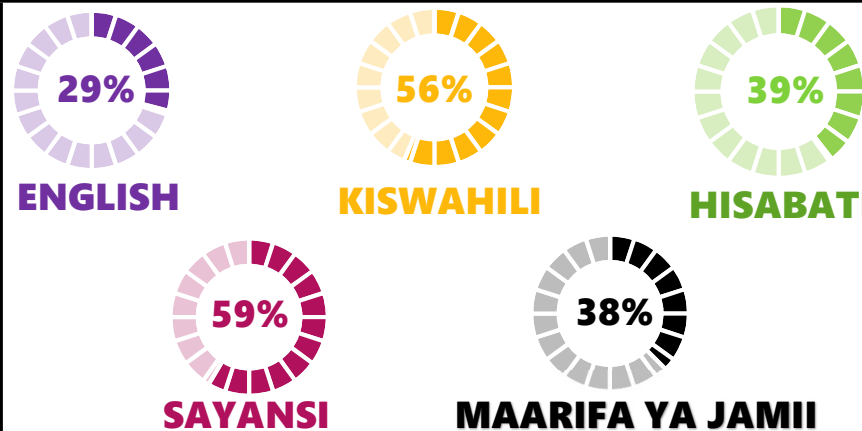

KATA: MANG'OTO	HALMASHAURI YA WILAYA YA MAKETE	BENDI	6
WILAYA: MAKETE	IBAGA	WASTANI	110.5

TATHMINI FUPI YA UFAULU NA MASOMO

UFAULU WA SOMO KWA WASTANI		%	NAF
SAYANSI	29.3	59%	1
KISWAHILI	28.1	56%	2
HISABATI	19.7	39%	3
MAARIFA YA JAMII	18.8	38%	4
ENGLISH	14.6	29%	5

WAVULANA/WASICHANA	FAN	WAS	%
WAVULANA	17	0.8	78%
WASICHANA	5	0.2	23%

UFAULU WA MASOMO KWA MADARAJA					
JINA/DARAJA	A	B	C	D	E
HISABATI	1	2	3	14	2
KISWAHILI	0	8	11	14	0
ENGLISH	0	0	2	16	4
SAYANSI	1	11	7	0	0
MAARIFA YA JAMII	0	2	5	13	2