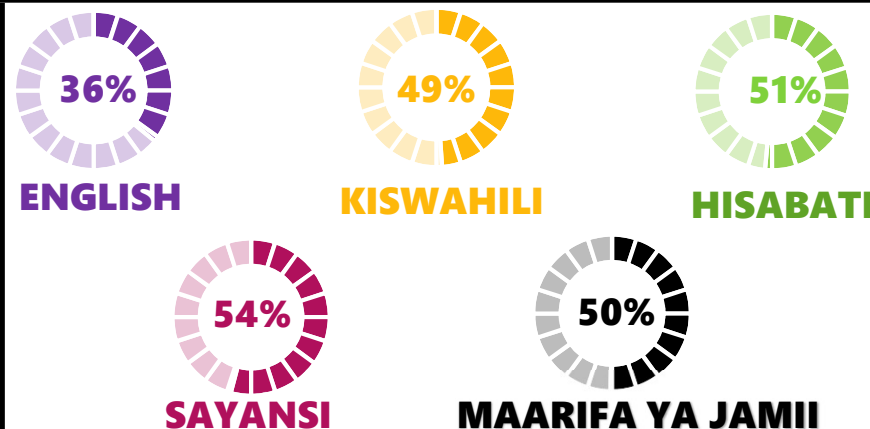

KATA: IPEPO	HALMASHAURI YA WILAYA YA MAKETE	BENDI	6
WILAYA: MAKETE	IGOLWA	WASTANI	120.4

TATHMINI FUPI YA UFAULU NA MASOMO

UFAULU WA SOMO KWA WASTANI		%	NAF
SAYANSI	27.1	54%	1
HISABATI	25.7	51%	2
MAARIFA YA JAMII	25.1	50%	3
KISWAHILI	24.4	49%	4
ENGLISH	18.0	36%	5

WAVULANA/WASICHANA	FAN	WAS	%
WAVULANA	18	0.4	41%
WASICHANA	27	0.6	61%

UFAULU WA MASOMO KWA MADARAJA					
JINA/DARAJA	A	B	C	D	E
HISABATI	1	10	22	10	0
KISWAHILI	0	9	22	10	0
ENGLISH	0	1	12	24	6
SAYANSI	0	14	21	0	0
MAARIFA YA JAMII	0	9	26	8	0
UHAKIKI WA MADARAJA	IDADI	FANYA		%	
A	0	43		0%	
B	5			12%	
C	29			67%	
D	9			21%	
E	0			0%	