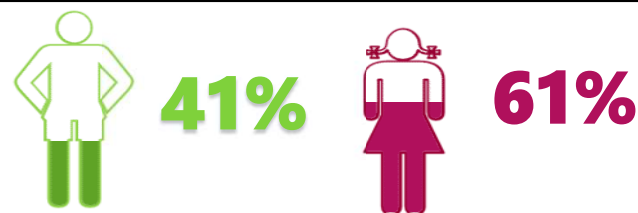

UFAULU WA WASICHANA/WAVULANA (%)

TATHMINI YA MAUDHURIO NA UFAULU

WALIOSAJILIWA	45	100%
WALIOFANYA	43	96%
WASIOFANYA	2	4%
WALIOFAULU	34	76%
WASIOFAULU	9	20%
NAFASI KATIKA KATA	2	
SHULE KWENYE KATA	5