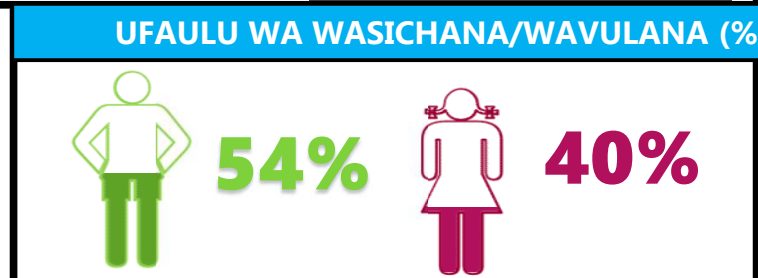

TATHMINI YA MAUDHURIO NA UFAULU		
WALIOSAJILIWA	15	100%
WALIOFANYA	15	100%
WASIOFANYA	0	0%
WALIOFAULU	2	13%
WASIOFAULU	13	87%
NAFASI KATIKA KATA	4	
SHULE KWENYE KATA	4