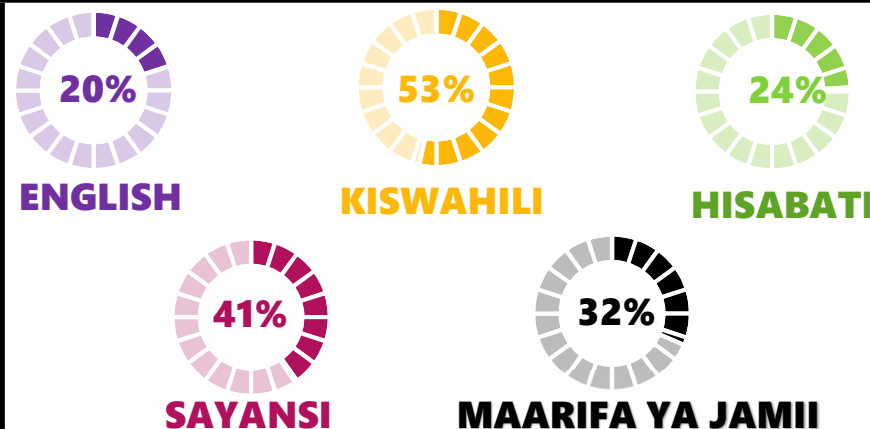

KATA: UKWAMA	HALMASHAURI YA WILAYA YA MAKETE	BENDI	7
WILAYA: MAKETE	IHANGA	WASTANI	84.93

TATHMINI FUPI YA UFAULU NA MASOMO

UFAULU WA SOMO KWA WASTANI		%	NAF
KISWAHILI	26.7	53%	1
SAYANSI	20.3	41%	2
MAARIFA YA JAMII	15.8	32%	3
HISABATI	12.1	24%	4
ENGLISH	10.1	20%	5

WAVULANA/WASICHANA	FAN	WAS	%
WAVULANA	8	0.5	54%
WASICHANA	7	0.4	40%

UFAULU WA MASOMO KWA MADARAJA					
JINA/DARAJA	A	B	C	D	E
HISABATI	0	0	1	9	5
KISWAHILI	0	4	9	9	0
ENGLISH	0	0	0	4	11
SAYANSI	0	1	6	0	1
MAARIFA YA JAMII	0	0	3	10	2
UHAKIKI WA MADARAJA	IDADI	FANYA		%	
A	0	15		0%	
B	0			0%	
C	2			13%	
D	13			87%	
E	0			0%	