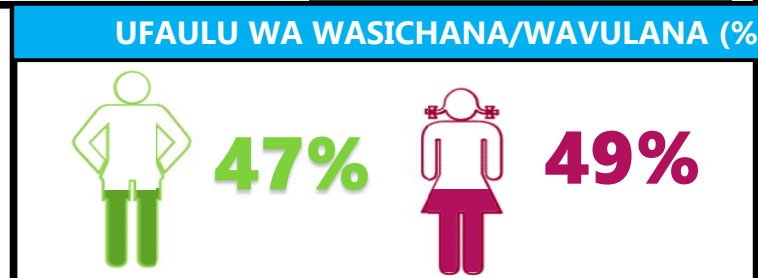

TATHMINI YA MAUDHURIO NA UFAULU		
WALIOSAJILIWA	16	100%
WALIOFANYA	16	100%
WASIOFANYA	0	0%
WALIOFAULU	4	25%
WASIOFAULU	12	75%
NAFASI KATIKA KATA	4	
SHULE KWENYE KATA	4