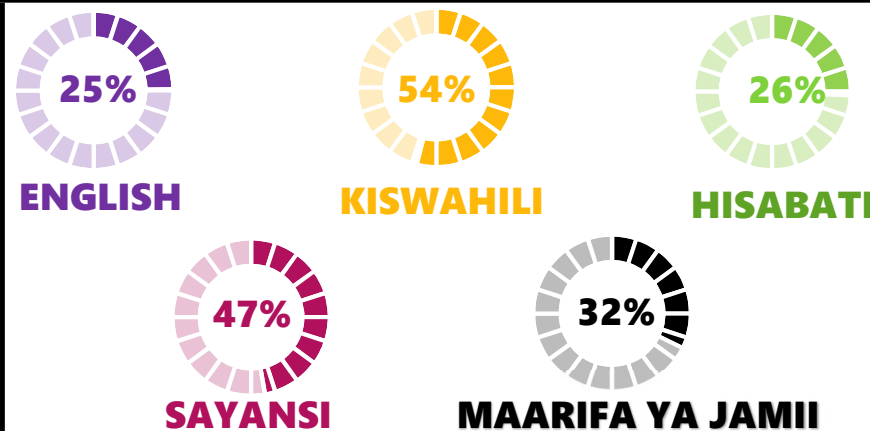

KATA: TANDALA	HALMASHAURI YA WILAYA YA MAKETE	BENDI	7
WILAYA: MAKETE	HELA	WASTANI	91.94

TATHMINI FUPI YA UFAULU NA MASOMO

UFAULU WA SOMO KWA WASTANI		%	NAF
KISWAHILI	27.0	54%	1
SAYANSI	23.6	47%	2
MAARIFA YA JAMII	16.1	32%	3
HISABATI	12.9	26%	4
ENGLISH	12.4	25%	5

WAVULANA/WASICHANA	FAN	WAS	%
WAVULANA	8	0.5	47%
WASICHANA	8	0.5	49%

UFAULU WA MASOMO KWA MADARAJA					
JINA/DARAJA	A	B	C	D	E
HISABATI	0	0	1	12	3
KISWAHILI	0	7	6	12	0
ENGLISH	0	0	0	12	4
SAYANSI	0	1	10	0	0
MAARIFA YA JAMII	0	0	2	13	1
UHAKIKI WA MADARAJA	IDADI	FANYA	%		
A	0	16	0%		
B	0		0%		
C	4		25%		
D	12		75%		
E	0		0%		