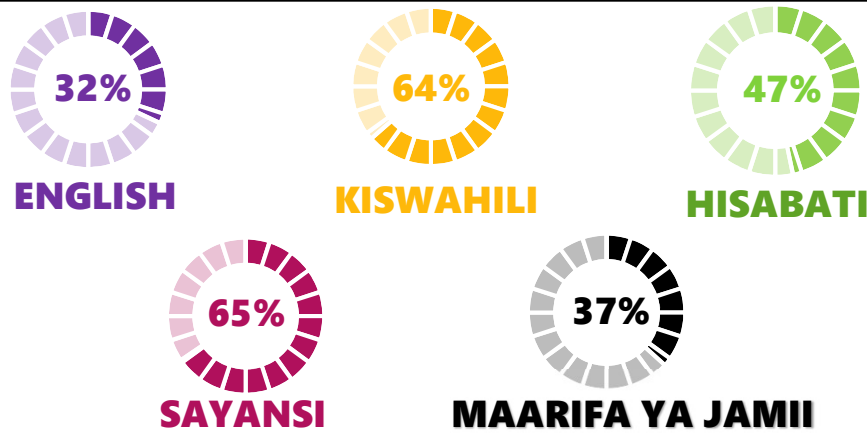

KATA: MFUMBI	HALMASHAURI YA WILAYA YA MAKETE	BENDI	6
WILAYA: MAKETE	IKOVO	WASTANI	122.2

TATHMINI FUPI YA UFAULU NA MASOMO

UFAULU WA SOMO KWA WASTANI		%	NAF
SAYANSI	32.7	65%	1
KISWAHILI	31.8	64%	2
HISABATI	23.3	47%	3
MAARIFA YA JAMII	18.3	37%	4
ENGLISH	16.0	32%	5

WAVULANA/WASICHANA	FAN	WAS	%
WAVULANA	15	0.6	64%
WASICHANA	8	0.4	36%

UFAULU WA MASOMO KWA MADARAJA					
JINA/DARAJA	A	B	C	D	E
HISABATI	0	4	14	5	0
KISWAHILI	1	14	7	5	0
ENGLISH	0	0	3	19	1
SAYANSI	1	15	7	0	0
MAARIFA YA JAMII	0	0	6	16	1