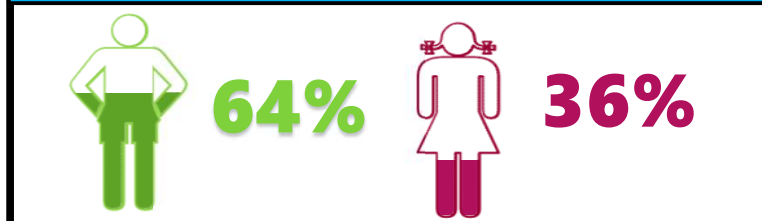

UFAULU WA WASICHANA/WAVULANA (%)

TATHMINI YA MAUDHURIO NA UFAULU

WALIOSAJILIWA	23	100%
WALIOFANYA	23	100%
WASIOFANYA	0	0%
WALIOFAULU	20	87%
WASIOFAULU	3	13%
NAFASI KATIKA KATA	3	
SHULE KWENYE KATA	4