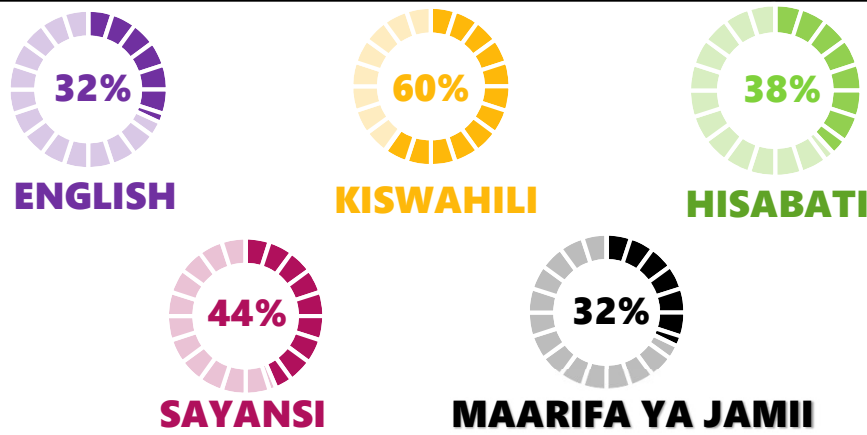

KATA: KINYIKA	HALMASHAURI YA WILAYA YA MAKETE	BENDI	7
WILAYA: MAKETE	IWALE	WASTANI	102.7

TATHMINI FUPI YA UFAULU NA MASOMO

UFAULU WA SOMO KWA WASTANI		%	NAF
KISWAHILI	29.9	60%	1
SAYANSI	21.8	44%	2
HISABATI	19.1	38%	3
MAARIFA YA JAMII	16.1	32%	4
ENGLISH	15.9	32%	5

WAVULANA/WASICHANA	FAN	WAS	%
WAVULANA	7	0.4	41%
WASICHANA	11	0.6	64%

UFAULU WA MASOMO KWA MADARAJA					
JINA/DARAJA	A	B	C	D	E
HISABATI	0	0	7	11	0
KISWAHILI	3	6	7	11	0
ENGLISH	0	0	3	13	2
SAYANSI	0	2	7	0	0
MAARIFA YA JAMII	0	0	3	13	2