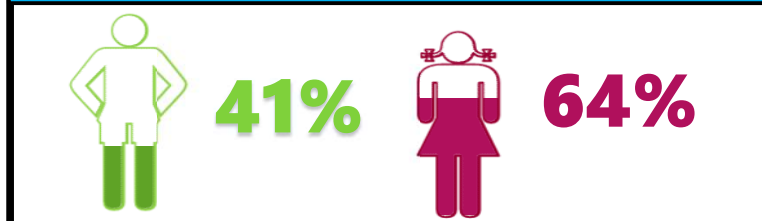

UFAULU WA WASICHANA/WAVULANA (%)

TATHMINI YA MAUDHURIO NA UFAULU

WALIOSAJILIWA	18	100%
WALIOFANYA	18	100%
WASIOFANYA	0	0%
WALIOFAULU	7	39%
WASIOFAULU	11	61%
NAFASI KATIKA KATA	1	
SHULE KWENYE KATA	3