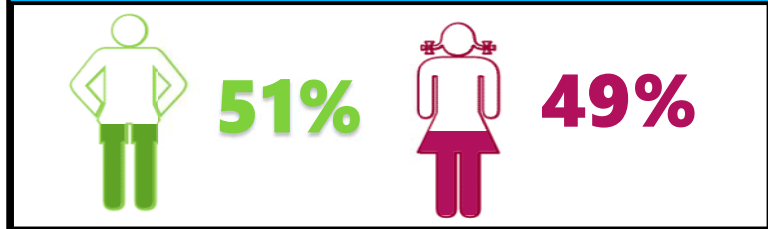

UFAULU WA WASICHANA/WAVULANA (%)

UHAKIKI WA MADARAJA	IDADI	FANYA	%
A	0	19	0%
B	0		0%
C	10		53%
D	9		47%
E	0		0%

TATHMINI YA MAUDHURIO NA UFAULU

WALIOSAJILIWA	19	100%
WALIOFANYA	19	100%
WASIOFANYA	0	0%
WALIOFAULU	10	53%
WASIOFAULU	9	47%
NAFASI KATIKA KATA	2	
SHULE KWENYE KATA	5