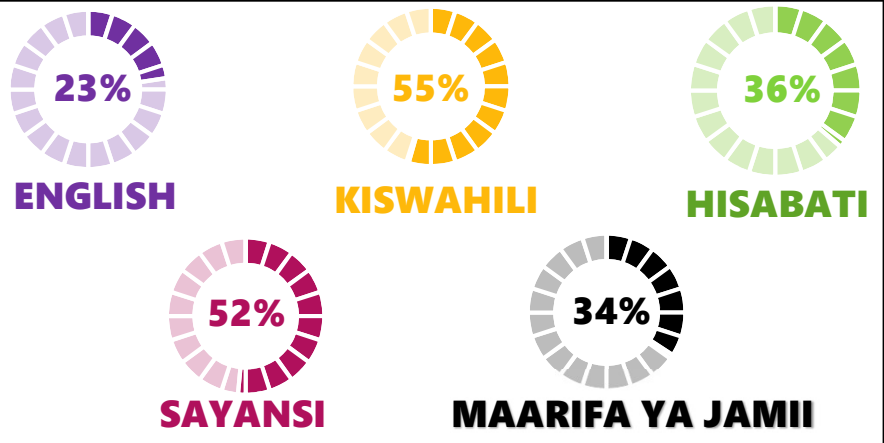

<b>KATA: INIHO</b>	<b>HALMASHAURI YA WILAYA YA MAKETE</b>	<b>BENDI</b>	<b>7</b>
<b>WILAYA: MAKETE</b>	<b>KIDOPE</b>	<b>WASTANI</b>	<b>99.63</b>

**TATHMINI FUPI YA UFAULU NA MASOMO**

UFAULU WA SOMO KWA WASTANI		%	NAF
KISWAHILI	27.3	55%	1
SAYANSI	25.8	52%	2
HISABATI	18.2	36%	3
MAARIFA YA JAMII	17.1	34%	4
ENGLISH	11.4	23%	5

WAVULANA/WASICHANA	FAN	WAS	%
WAVULANA	9	0.5	51%
WASICHANA	10	0.5	49%

UFAULU WA MASOMO KWA MADARAJA					
JINA/DARAJA	A	B	C	D	E
HISABATI	0	0	5	12	2
KISWAHILI	0	6	11	12	0
ENGLISH	0	0	0	11	8
SAYANSI	0	6	10	0	0
MAARIFA YA JAMII	0	1	2	13	3