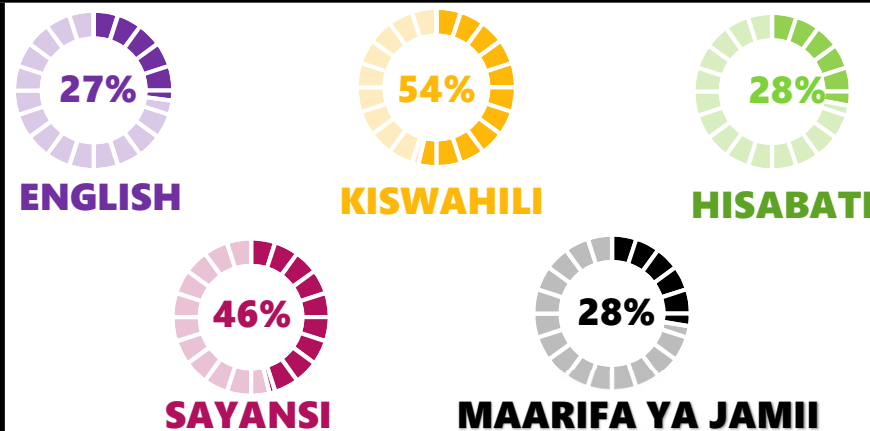

KATA: KIPAGALO	HALMASHAURI YA WILAYA YA MAKETE	BENDI	7
WILAYA: MAKETE	KILANJI	WASTANI	91.24

TATHMINI FUPI YA UFAULU NA MASOMO

UFAULU WA SOMO KWA WASTANI		%	NAF
KISWAHILI	26.8	54%	1
SAYANSI	23.1	46%	2
HISABATI	13.9	28%	3
MAARIFA YA JAMII	13.8	28%	4
ENGLISH	13.5	27%	5

WAVULANA/WASICHANA	FAN	WAS	%
WAVULANA	8	0.5	49%
WASICHANA	9	0.6	56%

UFAULU WA MASOMO KWA MADARAJA					
JINA/DARAJA	A	B	C	D	E
HISABATI	0	0	1	13	3
KISWAHILI	0	4	11	13	0
ENGLISH	0	0	0	13	4
SAYANSI	0	3	7	0	1
MAARIFA YA JAMII	0	0	2	11	4
UHAKIKI WA MADARAJA	IDADI	FANYA	%		
A	0	17	0%		
B	0		0%		
C	5		29%		
D	12		71%		
E	0		0%		