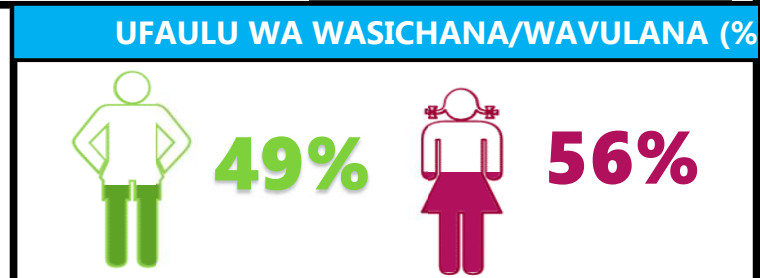

TATHMINI YA MAUDHURIO NA UFAULU		
WALIOSAJILIWA	17	100%
WALIOFANYA	17	100%
WASIOFANYA	0	0%
WALIOFAULU	5	29%
WASIOFAULU	12	71%
NAFASI KATIKA KATA	7	
SHULE KWENYE KATA	7