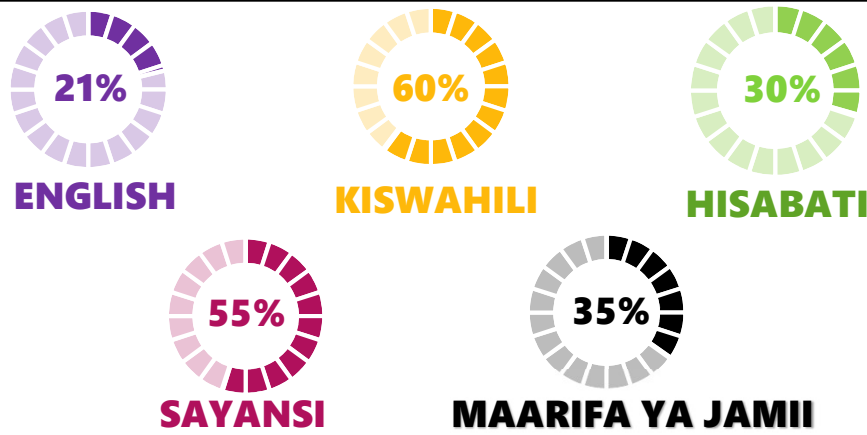

KATA: MBALACHE	HALMASHAURI YA WILAYA YA MAKETE	BENDI	7
WILAYA: MAKETE	KISASATU	WASTANI	100.3

TATHMINI FUPI YA UFAULU NA MASOMO

UFAULU WA SOMO KWA WASTANI		%	NAF
KISWAHILI	30.2	60%	1
SAYANSI	27.4	55%	2
MAARIFA YA JAMII	17.4	35%	3
HISABATI	14.8	30%	4
ENGLISH	10.6	21%	5

WAVULANA/WASICHANA	FAN	WAS	%
WAVULANA	10	0.4	40%
WASICHANA	14	0.6	60%

UFAULU WA MASOMO KWA MADARAJA					
JINA/DARAJA	A	B	C	D	E
HISABATI	0	0	2	19	3
KISWAHILI	0	12	10	19	0
ENGLISH	0	0	0	12	12
SAYANSI	0	4	20	0	0
MAARIFA YA JAMII	0	0	4	20	0