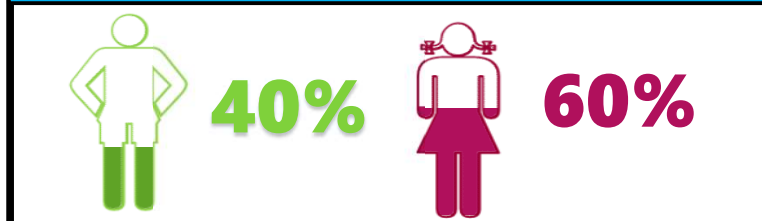

UFAULU WA WASICHANA/WAVULANA (%)

TATHMINI YA MAUDHURIO NA UFAULU

WALIOSAJILIWA	24	100%
WALIOFANYA	24	100%
WASIOFANYA	0	0%
WALIOFAULU	8	33%
WASIOFAULU	16	67%
NAFASI KATIKA KATA	3	
SHULE KWENYE KATA	4