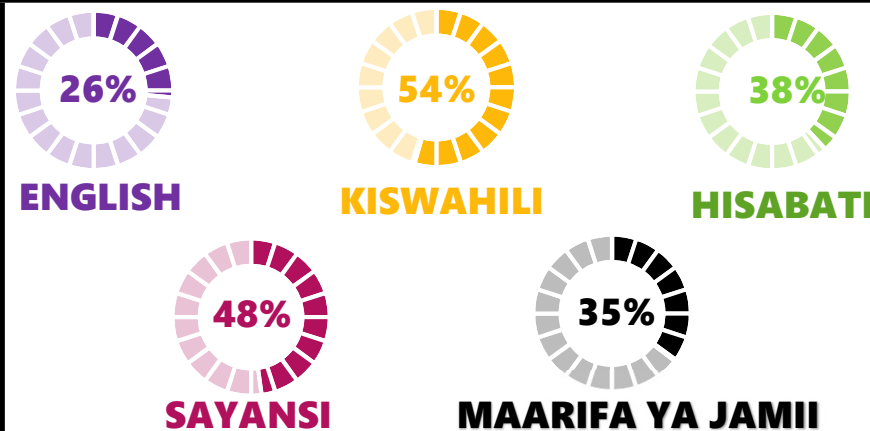

<b>KATA: MLONDWE</b>	<b>HALMASHAURI YA WILAYA YA MAKETE</b>	<b>BENDI</b>	<b>7</b>
<b>WILAYA: MAKETE</b>	<b>KISAULA</b>	<b>WASTANI</b>	<b>101.1</b>

**TATHMINI FUPI YA UFAULU NA MASOMO**

UFAULU WA SOMO KWA WASTANI		%	NAF
KISWAHILI	27.2	54%	1
SAYANSI	23.9	48%	2
HISABATI	19.1	38%	3
MAARIFA YA JAMII	17.6	35%	4
ENGLISH	13.2	26%	5

WAVULANA/WASICHANA	FAN	WAS	%
WAVULANA	8	0.6	61%
WASICHANA	6	0.4	43%

UFAULU WA MASOMO KWA MADARAJA					
JINA/DARAJA	A	B	C	D	E
HISABATI	0	0	5	8	1
KISWAHILI	0	4	8	8	0
ENGLISH	0	0	0	10	4
SAYANSI	0	2	10	0	1
MAARIFA YA JAMII	0	0	3	11	0
UHAKIKI WA MADARAJA	IDADI	FANYA		%	
A	0	14		0%	
B	0			0%	
C	6			43%	
D	8			57%	
E	0			0%	