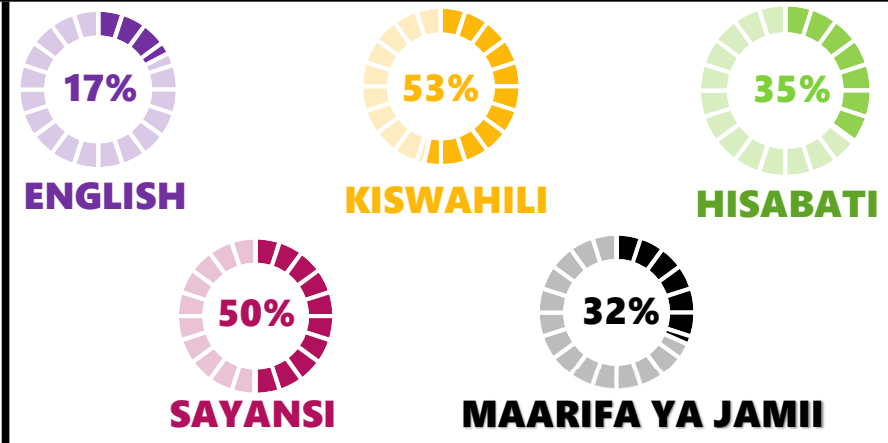

KATA: LUWUMBU	HALMASHAURI YA WILAYA YA MAKETE	BENDI	7
WILAYA: MAKETE	LUGAO	WASTANI	94.14

TATHMINI FUPI YA UFAULU NA MASOMO

UFAULU WA SOMO KWA WASTANI		%	NAF
KISWAHILI	26.7	53%	1
SAYANSI	25.1	50%	2
HISABATI	17.7	35%	3
MAARIFA YA JAMII	15.9	32%	4
ENGLISH	8.7	17%	5

WAVULANA/WASICHANA	FAN	WAS	%
WAVULANA	3	0.5	48%
WASICHANA	4	0.6	64%

UFAULU WA WASICHANA/WAVULANA (%)

UFAULU WA MASOMO KWA MADARAJA					
JINA/DARAJA	A	B	C	D	E
HISABATI	0	0	1	6	0
KISWAHILI	0	2	5	6	0
ENGLISH	0	0	0	3	4
SAYANSI	0	0	6	0	0
MAARIFA YA JAMII	0	0	1	6	0