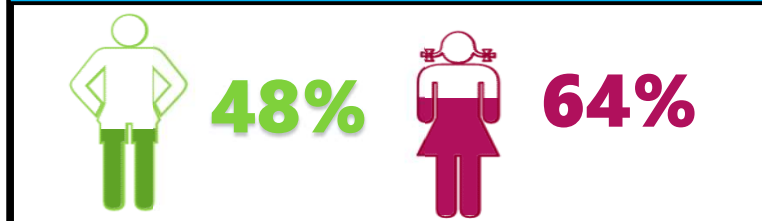

UFAULU WA WASICHANA/WAVULANA (%)

UFAULU WA MASOMO KWA MADARAJA					
JINA/DARAJA	A	B	C	D	E
HISABATI	0	0	1	6	0
KISWAHILI	0	2	5	6	0
ENGLISH	0	0	0	3	4
SAYANSI	0	0	6	0	0
MAARIFA YA JAMII	0	0	1	6	0

UHAKIKI WA MADARAJA	IDADI	FANYA	%
A	0	7	0%
B	0		0%
C	2		29%
D	5		71%
E	0		0%

TATHMINI YA MAUDHURIO NA UFAULU

WALIOSAJILIWA	7	100%
WALIOFANYA	7	100%
WASIOFANYA	0	0%
WALIOFAULU	2	29%
WASIOFAULU	5	71%
NAFASI KATIKA KATA	2	
SHULE KWENYE KATA	4