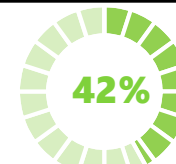

KATA: LUPALILO	HALMASHAURI YA WILAYA YA MAKETE	BENDI	6
WILAYA: MAKETE	LUPALILO	WASTANI	118.1

TATHMINI FUPI YA UFAULU NA MASOMO

UFAULU WA SOMO KWA WASTANI		%	NAF
KISWAHILI	32.0	64%	1
SAYANSI	29.0	58%	2
HISABATI	20.9	42%	3
MAARIFA YA JAMII	19.4	39%	4
ENGLISH	16.7	33%	5

ENGLISH

KISWAHILI

HISABATI

SAYANSI

MAARIFA YA JAMII

WAVULANA/WASICHANA	FAN	WAS	%
WAVULANA	10	0.3	28%
WASICHANA	25	0.7	72%

UFAULU WA MASOMO KWA MADARAJA					
JINA/DARAJA	A	B	C	D	E
HISABATI	1	8	5	16	5
KISWAHILI	3	19	11	16	0
ENGLISH	0	0	6	25	4
SAYANSI	0	16	15	0	0
MAARIFA YA JAMII	0	0	17	18	0

UHAKIKI WA MADARAJA	IDADI	FANYA	%
A	0	35	0%
B	4		11%
C	23		66%
D	8		23%
E	0		0%

UFAULU WA WASICHANA/WAVULANA (%)

28%

72%

TATHMINI YA MAUDHURIO NA UFAULU

WALIOSAJILIWA	35	100%
WALIOFANYA	35	100%
WASIOFANYA	0	0%
WALIOFAULU	27	77%
WASIOFAULU	8	23%
NAFASI KATIKA KATA	1	
SHULE KWENYE KATA	5