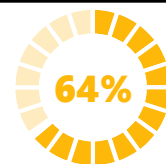

KATA: LUPALILO	HALMASHAURI YA WILAYA YA MAKETE	BENDI	6
WILAYA: MAKETE	LUPALILO	WASTANI	118.1

TATHMINI FUPI YA UFAULU NA MASOMO

UFAULU WA SOMO KWA WASTANI		%	NAF
KISWAHILI	32.0	64%	1
SAYANSI	29.0	58%	2
HISABATI	20.9	42%	3
MAARIFA YA JAMII	19.4	39%	4
ENGLISH	16.7	33%	5

ENGLISH

KISWAHILI

HISABATI

SAYANSI

MAARIFA YA JAMII

WAVULANA/WASICHANA	FAN	WAS	%
WAVULANA	10	0.3	28%
WASICHANA	25	0.7	72%

UFAULU WA MASOMO KWA MADARAJA					
JINA/DARAJA	A	B	C	D	E
HISABATI	1	8	5	16	5
KISWAHILI	3	19	11	16	0
ENGLISH	0	0	6	25	4
SAYANSI	0	16	15	0	0
MAARIFA YA JAMII	0	0	17	18	0

UHAKIKI WA MADARAJA	IDADI	FANYA	%
A	0	35	0%
B	4		11%
C	23		66%
D	8		23%
E	0		0%

UFAULU WA WASICHANA/WAVULANA (%)

28%

72%

TATHMINI YA MAUDHURIO NA UFAULU

WALIOSAJILIWA	35	100%
WALIOFANYA	35	100%
WASIOFANYA	0	0%
WALIOFAULU	27	77%
WASIOFAULU	8	23%
NAFASI KATIKA KATA	1	
SHULE KWENYE KATA	5