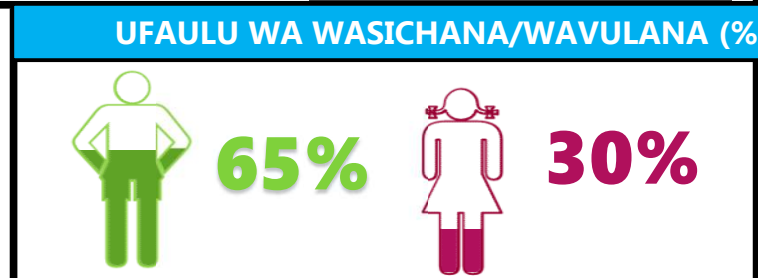

TATHMINI YA MAUDHURIO NA UFAULU		
WALIOSAJILIWA	19	100%
WALIOFANYA	19	100%
WASIOFANYA	0	0%
WALIOFAULU	15	79%
WASIOFAULU	4	21%
NAFASI KATIKA KATA	1	
SHULE KWENYE KATA	3