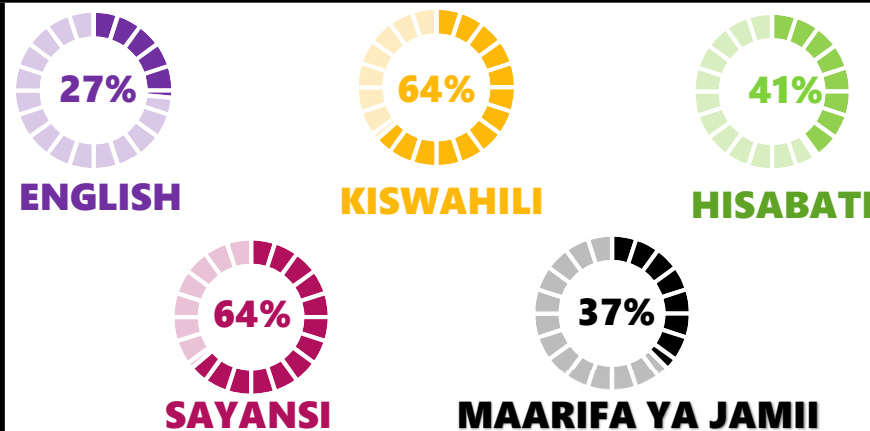

KATA: ISAPLANO	HALMASHAURI YA MANISPAA YA MAKETE	BENDI	6
WILAYA: MAKETE	LUVULUNGE	WASTANI	116.1

TATHMINI FUPI YA UFAULU NA MASOMO

UFAULU WA SOMO KWA WASTANI		%	NAF
SAYANSI	31.8	64%	1
KISWAHILI	31.8	64%	2
HISABATI	20.4	41%	3
MAARIFA YA JAMII	18.7	37%	4
ENGLISH	13.3	27%	5

WAVULANA/WASICHANA	FAN	WAS	%
WAVULANA	13	0.7	65%
WASICHANA	6	0.3	30%

UFAULU WA MASOMO KWA MADARAJA					
JINA/DARAJA	A	B	C	D	E
HISABATI	0	1	7	11	0
KISWAHILI	1	10	8	11	0
ENGLISH	0	0	1	14	4
SAYANSI	0	14	5	0	0
MAARIFA YA JAMII	0	0	5	14	0
UHAKIKI WA MADARAJA	IDADI	FANYA		%	
A	0	19		0%	
B	1			5%	
C	14			74%	
D	4			21%	
E	0			0%	