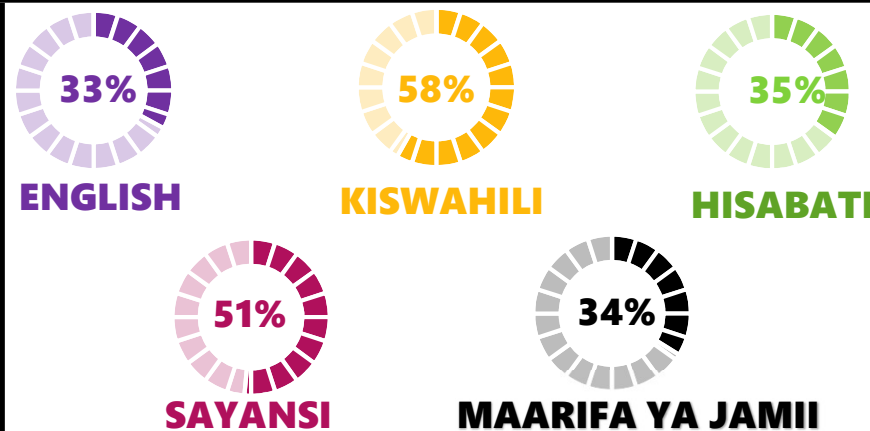

KATA: KIPAGALO	HALMASHAURI YA WILAYA YA MAKETE	BENDI	6
WILAYA: MAKETE	MADIHANI	WASTANI	105.7

TATHMINI FUPI YA UFAULU NA MASOMO

UFAULU WA SOMO KWA WASTANI		%	NAF
KISWAHILI	29.1	58%	1
SAYANSI	25.7	51%	2
HISABATI	17.6	35%	3
MAARIFA YA JAMII	16.9	34%	4
ENGLISH	16.4	33%	5

WAVULANA/WASICHANA	FAN	WAS	%
WAVULANA	5	0.5	55%
WASICHANA	4	0.4	36%

UFAULU WA MASOMO KWA MADARAJA					
JINA/DARAJA	A	B	C	D	E
HISABATI	0	0	2	6	1
KISWAHILI	0	2	7	6	0
ENGLISH	0	0	2	6	1
SAYANSI	0	1	7	0	0
MAARIFA YA JAMII	0	0	2	6	1
UHAKIKI WA MADARAJA	IDADI	FANYA	%		
A	0	9	0%		
B	0		0%		
C	4		44%		
D	5		56%		
E	0		0%		