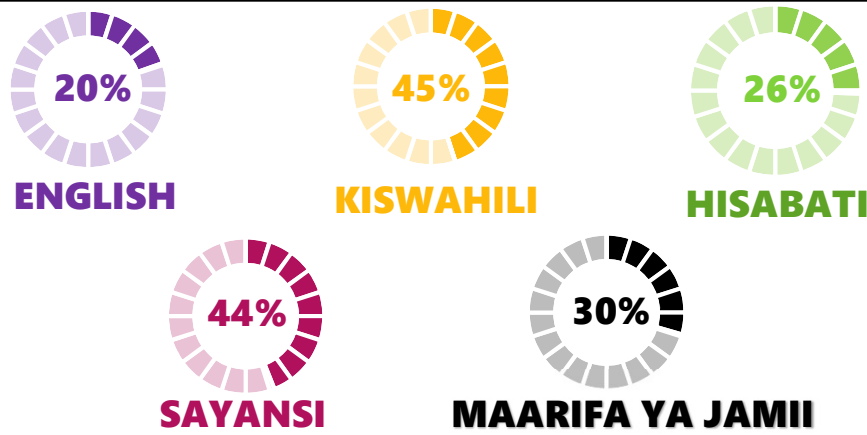

KATA: IPELELE	HALMASHAURI YA WILAYA YA MAKETE	BENDI	7
WILAYA: MAKETE	MAFIGA	WASTANI	81.36

TATHMINI FUPI YA UFAULU NA MASOMO

UFAULU WA SOMO KWA WASTANI		%	NAF
KISWAHILI	22.5	45%	1
SAYANSI	22.0	44%	2
MAARIFA YA JAMII	14.8	30%	3
HISABATI	12.8	26%	4
ENGLISH	9.8	20%	5

WAVULANA/WASICHANA	FAN	WAS	%
WAVULANA	13	0.6	58%
WASICHANA	12	0.4	45%

UFAULU WA MASOMO KWA MADARAJA					
JINA/DARAJA	A	B	C	D	E
HISABATI	0	0	4	10	11
KISWAHILI	0	2	10	10	0
ENGLISH	0	0	0	8	17
SAYANSI	0	2	11	0	1
MAARIFA YA JAMII	0	0	3	17	5