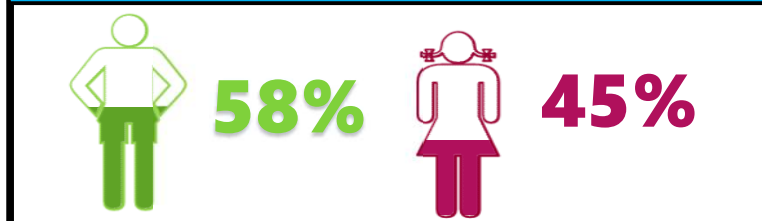

UFAULU WA WASICHANA/WAVULANA (%)

TATHMINI YA MAUDHURIO NA UFAULU

WALIOSAJILIWA	25	100%
WALIOFANYA	25	100%
WASIOFANYA	0	0%
WALIOFAULU	4	16%
WASIOFAULU	21	84%
NAFASI KATIKA KATA	5	
SHULE KWENYE KATA	5