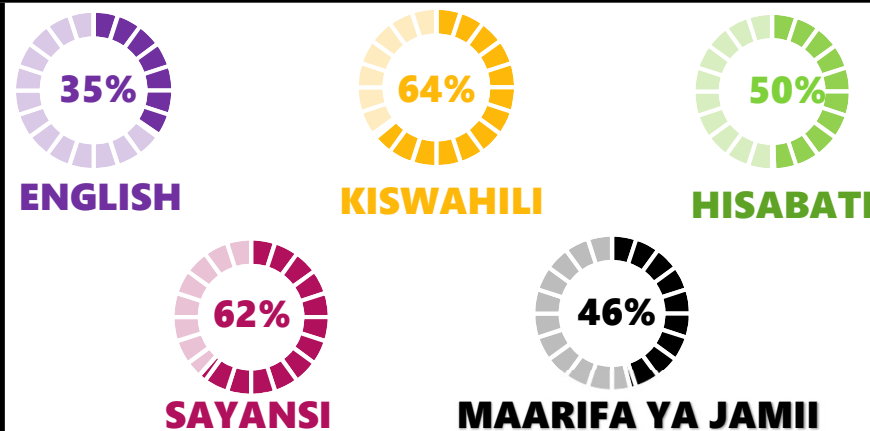

KATA: ITUNDU	HALMASHAURI YA WILAYA YA MAKETE	BENDI	6
WILAYA: MAKETE	MAKUSI	WASTANI	127.9

TATHMINI FUPI YA UFAULU NA MASOMO

UFAULU WA SOMO KWA WASTANI		%	NAF
KISWAHILI	32.0	64%	1
SAYANSI	30.8	62%	2
HISABATI	24.8	50%	3
MAARIFA YA JAMII	23.1	46%	4
ENGLISH	17.3	35%	5

WAVULANA/WASICHANA	FAN	WAS	%
WAVULANA	7	0.4	37%
WASICHANA	12	0.6	60%

UFAULU WA MASOMO KWA MADARAJA					
JINA/DARAJA	A	B	C	D	E
HISABATI	0	3	13	3	0
KISWAHILI	0	12	7	3	0
ENGLISH	0	0	5	14	0
SAYANSI	0	10	9	0	0
MAARIFA YA JAMII	0	0	13	6	0
UHAKIKI WA MADARAJA	IDADI	FANYA		%	
A	0	19		0%	
B	1			5%	
C	18			95%	
D	0			0%	
E	0			0%	