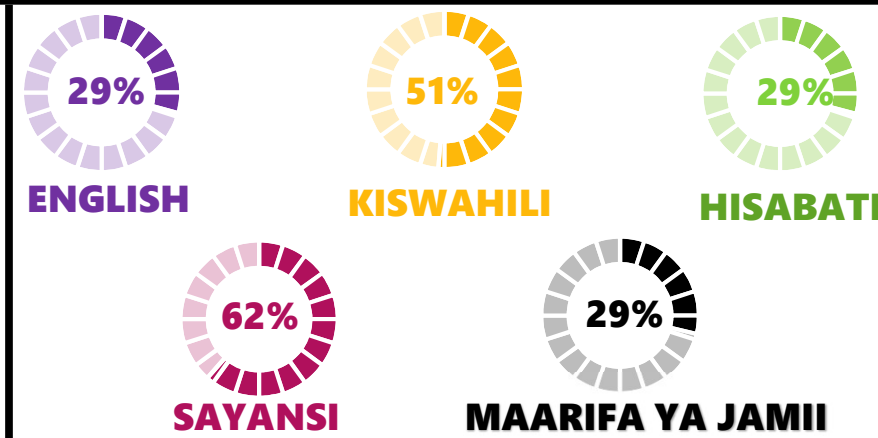

<b>KATA: IWAWA</b>	<b>HALMASHAURI YA WILAYA YA MAKETE</b>	<b>BENDI</b>	<b>7</b>
<b>WILAYA: MAKETE</b>	<b>MALEUTSI</b>	<b>WASTANI</b>	<b>99.93</b>

**TATHMINI FUPI YA UFAULU NA MASOMO**

UFAULU WA SOMO KWA WASTANI		%	NAF
SAYANSI	30.8	62%	1
KISWAHILI	25.6	51%	2
ENGLISH	14.6	29%	3
HISABATI	14.6	29%	4
MAARIFA YA JAMII	14.4	29%	5

WAVULANA/WASICHANA	FAN	WAS	%
WAVULANA	15	0.5	52%
WASICHANA	13	0.5	45%

UFAULU WA MASOMO KWA MADARAJA					
JINA/DARAJA	A	B	C	D	E
HISABATI	0	0	3	22	3
KISWAHILI	0	4	20	22	0
ENGLISH	0	0	0	27	1
SAYANSI	0	17	10	0	0
MAARIFA YA JAMII	0	0	0	25	3
UHAKIKI WA MADARAJA	IDADI	FANYA	%		
A	0	28	0%		
B	0		0%		
C	11		39%		
D	17		61%		
E	0		0%		