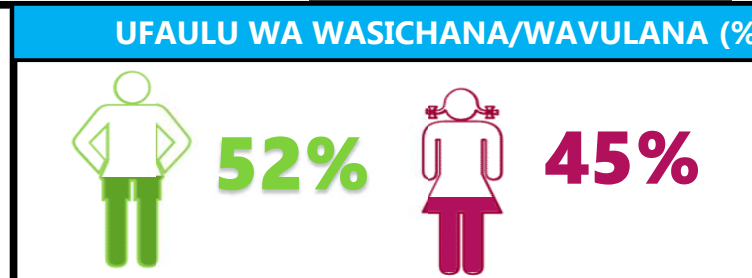

KATA: IWAWA	HALMASHAURI YA WILAYA YA MAKETE	BENDI	7
WILAYA: MAKETE	MALEUTSI	WASTANI	99.93

TATHMINI FUPI YA UFAULU NA MASOMO

UFAULU WA SOMO KWA WASTANI		%	NAF
SAYANSI	30.8	62%	1
KISWAHILI	25.6	51%	2
ENGLISH	14.6	29%	3
HISABATI	14.6	29%	4
MAARIFA YA JAMII	14.4	29%	5

WAVULANA/WASICHANA	FAN	WAS	%
WAVULANA	15	0.5	52%
WASICHANA	13	0.5	45%

UFAULU WA MASOMO KWA MADARAJA					
JINA/DARAJA	A	B	C	D	E
HISABATI	0	0	3	22	3
KISWAHILI	0	4	20	22	0
ENGLISH	0	0	0	27	1
SAYANSI	0	17	10	0	0
MAARIFA YA JAMII	0	0	0	25	3
UHAKIKI WA MADARAJA	IDADI	FANYA	%		
A	0	28	0%		
B	0		0%		
C	11		39%		
D	17		61%		
E	0		0%		

TATHMINI YA MAUDHURIO NA UFAULU		
WALIOSAJILIWA	28	100%
WALIOFANYA	28	100%
WASIOFANYA	0	0%
WALIOFAULU	11	39%
WASIOFAULU	17	61%
NAFASI KATIKA KATA	5	
SHULE KWENYE KATA	6