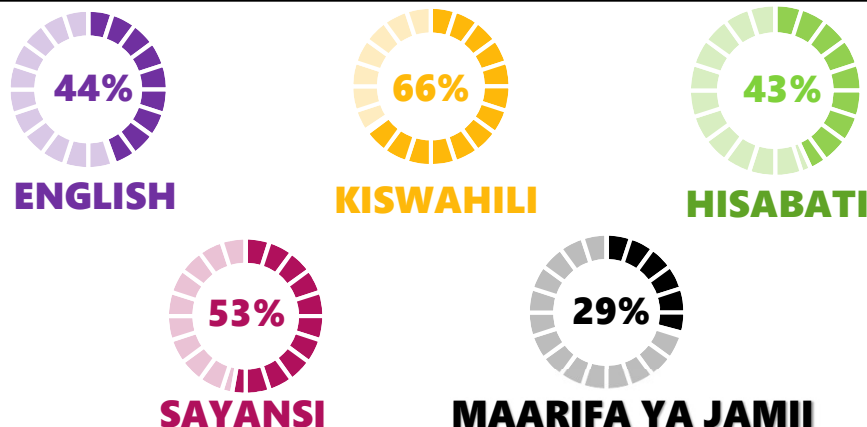

KATA: IPELELE	HALMASHAURI YA WILAYA YA MAKETE	BENDI	6
WILAYA: MAKETE	MWALUSA	WASTANI	117.6

TATHMINI FUPI YA UFAULU NA MASOMO

UFAULU WA SOMO KWA WASTANI		%	NAF
KISWAHILI	32.8	66%	1
SAYANSI	26.4	53%	2
ENGLISH	22.2	44%	3
HISABATI	21.6	43%	4
MAARIFA YA JAMII	14.6	29%	5

WAVULANA/WASICHANA	FAN	WAS	%
WAVULANA	4	0.8	83%
WASICHANA	1	0.2	23%

UFAULU WA MASOMO KWA MADARAJA					
JINA/DARAJA	A	B	C	D	E
HISABATI	0	1	1	3	0
KISWAHILI	0	4	1	3	0
ENGLISH	0	0	3	2	0
SAYANSI	0	1	3	0	0
MAARIFA YA JAMII	0	0	1	3	1