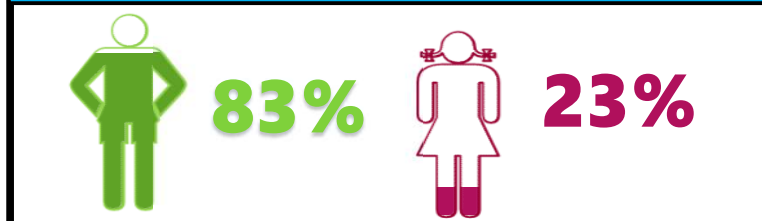

UFAULU WA WASICHANA/WAVULANA (%)

UHAKIKI WA MADARAJA	IDADI	FANYA	%
A	0	5	0%
B	1		20%
C	2		40%
D	2		40%
E	0		0%

TATHMINI YA MAUDHURIO NA UFAULU

WALIOSAJILIWA	5	100%
WALIOFANYA	5	100%
WASIOFANYA	0	0%
WALIOFAULU	3	60%
WASIOFAULU	2	40%
NAFASI KATIKA KATA	1	
SHULE KWENYE KATA	5