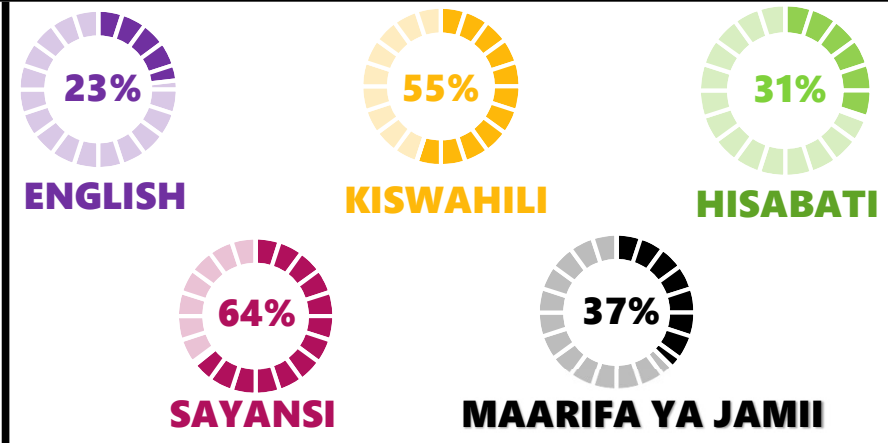

KATA: LUPALILO	HALMASHAURI YA WILAYA YA MAKETE	BENDI	7
WILAYA: MAKETE	UGABWA	WASTANI	105.3

TATHMINI FUPI YA UFAULU NA MASOMO

UFAULU WA SOMO KWA WASTANI		%	NAF
SAYANSI	32.1	64%	1
KISWAHILI	27.5	55%	2
MAARIFA YA JAMII	18.7	37%	3
HISABATI	15.4	31%	4
ENGLISH	11.6	23%	5

WAVULANA/WASICHANA	FAN	WAS	%
WAVULANA	9	0.5	47%
WASICHANA	11	0.5	53%

UFAULU WA MASOMO KWA MADARAJA					
JINA/DARAJA	A	B	C	D	E
HISABATI	0	0	0	20	0
KISWAHILI	0	4	16	20	0
ENGLISH	0	0	1	12	7
SAYANSI	0	15	5	0	0
MAARIFA YA JAMII	0	0	8	11	1