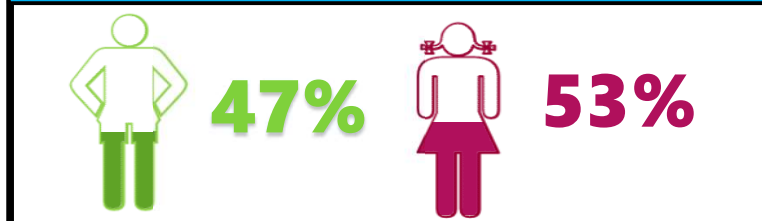

UFAULU WA WASICHANA/WAVULANA (%)

TATHMINI YA MAUDHURIO NA UFAULU

WALIOSAJILIWA	20	100%
WALIOFANYA	20	100%
WASIOFANYA	0	0%
WALIOFAULU	10	50%
WASIOFAULU	10	50%
NAFASI KATIKA KATA	4	
SHULE KWENYE KATA	5