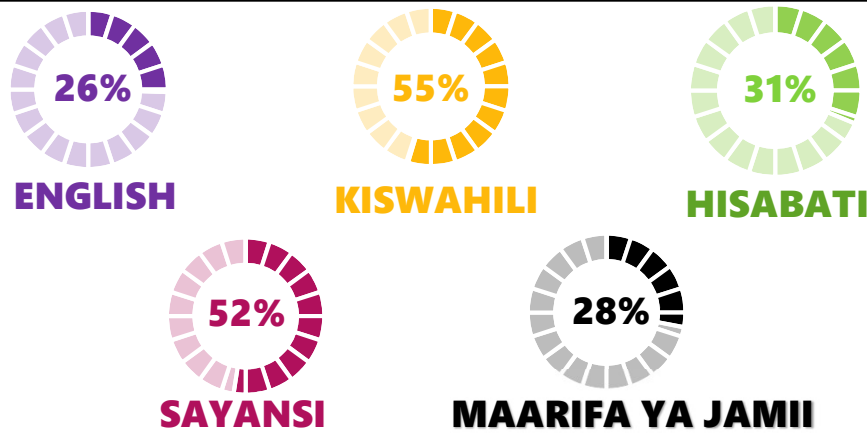

<b>KATA: LUPILA</b>	<b>HALMASHAURI YA WILAYA YA MAKETE</b>	<b>BENDI</b>	<b>7</b>
<b>WILAYA: MAKETE</b>	<b>UKANGE</b>	<b>WASTANI</b>	<b>95.94</b>

**TATHMINI FUPI YA UFAULU NA MASOMO**

UFAULU WA SOMO KWA WASTANI		%	NAF
KISWAHILI	27.3	55%	1
SAYANSI	26.2	52%	2
HISABATI	15.6	31%	3
MAARIFA YA JAMII	14.0	28%	4
ENGLISH	12.8	26%	5

WAVULANA/WASICHANA	FAN	WAS	%
WAVULANA	10	0.5	54%
WASICHANA	8	0.5	50%

UFAULU WA MASOMO KWA MADARAJA					
JINA/DARAJA	A	B	C	D	E
HISABATI	0	0	4	9	5
KISWAHILI	0	6	9	9	0
ENGLISH	0	0	0	14	4
SAYANSI	0	3	13	0	0
MAARIFA YA JAMII	0	0	0	15	3