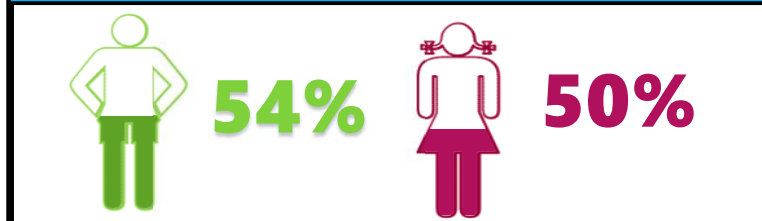

UFAULU WA WASICHANA/WAVULANA (%)

UHAKIKI WA MADARAJA	IDADI	FANYA	%
A	0	18	0%
B	0		0%
C	5		28%
D	13		72%
E	0		0%

TATHMINI YA MAUDHURIO NA UFAULU

WALIOSAJILIWA	18	100%
WALIOFANYA	18	100%
WASIOFANYA	0	0%
WALIOFAULU	5	28%
WASIOFAULU	13	72%
NAFASI KATIKA KATA	5	
SHULE KWENYE KATA	6