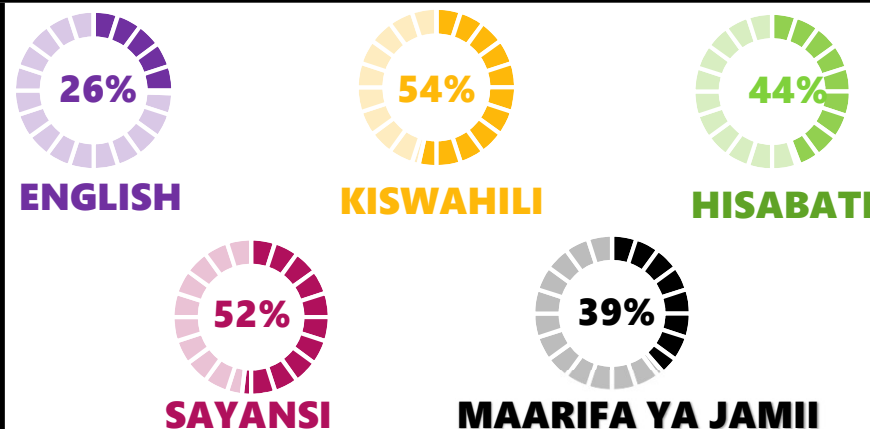

<b>KATA: KIPAGALO</b>	<b>HALMASHAURI YA WILAYA YA MAKETE</b>	<b>BENDI</b>	<b>6</b>
<b>WILAYA: MAKETE</b>	<b>ULUMBA</b>	<b>WASTANI</b>	<b>107</b>

**TATHMINI FUPI YA UFAULU NA MASOMO**

UFAULU WA SOMO KWA WASTANI		%	NAF
KISWAHILI	26.8	54%	1
SAYANSI	25.9	52%	2
HISABATI	22.1	44%	3
MAARIFA YA JAMII	19.3	39%	4
ENGLISH	12.8	26%	5

WAVULANA/WASICHANA	FAN	WAS	%
WAVULANA	11	0.7	66%
WASICHANA	5	0.4	37%

UFAULU WA MASOMO KWA MADARAJA					
JINA/DARAJA	A	B	C	D	E
HISABATI	0	1	8	7	0
KISWAHILI	0	7	7	7	0
ENGLISH	0	0	1	9	6
SAYANSI	0	5	7	0	0
MAARIFA YA JAMII	0	0	7	8	1
UHAKIKI WA MADARAJA	IDADI	FANYA	%		
A	0	16	0%		
B	1		6%		
C	8		50%		
D	7		44%		
E	0		0%		