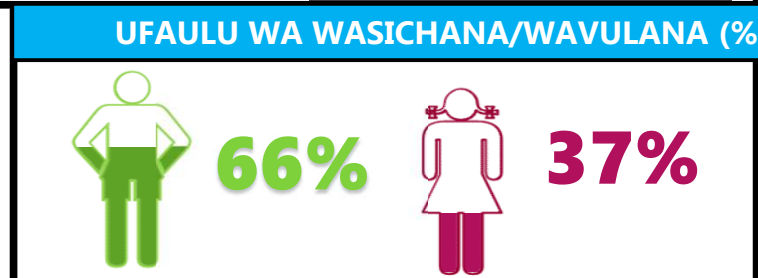

TATHMINI YA MAUDHURIO NA UFAULU		
WALIOSAJILIWA	16	100%
WALIOFANYA	16	100%
WASIOFANYA	0	0%
WALIOFAULU	9	56%
WASIOFAULU	7	44%
NAFASI KATIKA KATA	2	
SHULE KWENYE KATA	7