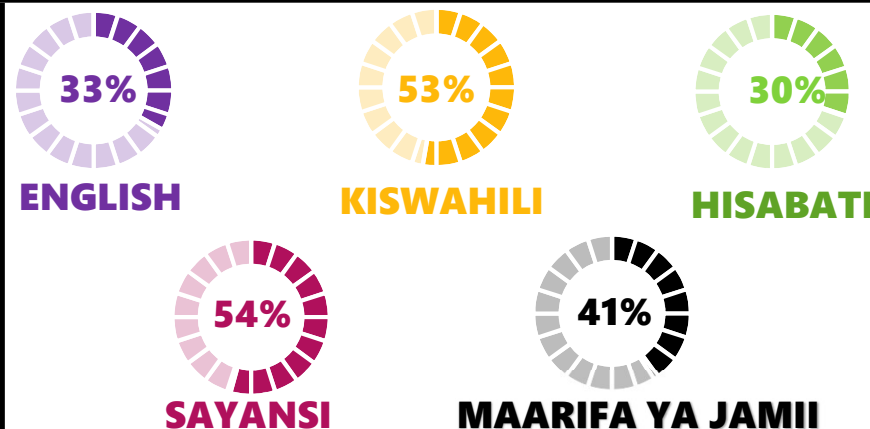

KATA: KIPAGALO	HALMASHAURI YA WILAYA YA MAKETE	BENDI	6
WILAYA: MAKETE	UNYAGALA	WASTANI	105.8

TATHMINI FUPI YA UFAULU NA MASOMO

UFAULU WA SOMO KWA WASTANI		%	NAF
SAYANSI	27.1	54%	1
KISWAHILI	26.4	53%	2
MAARIFA YA JAMII	20.5	41%	3
ENGLISH	16.6	33%	4
HISABATI	15.1	30%	5

WAVULANA/WASICHANA	FAN	WAS	%
WAVULANA	6	0.8	75%
WASICHANA	2	0.3	29%

UFAULU WA MASOMO KWA MADARAJA					
JINA/DARAJA	A	B	C	D	E
HISABATI	0	0	1	6	1
KISWAHILI	0	2	6	6	0
ENGLISH	0	0	1	7	0
SAYANSI	0	2	5	0	0
MAARIFA YA JAMII	0	0	5	3	0
UHAKIKI WA MADARAJA	IDADI	FANYA	%		
A	0	8	0%		
B	0		0%		
C	4		50%		
D	4		50%		
E	0		0%		