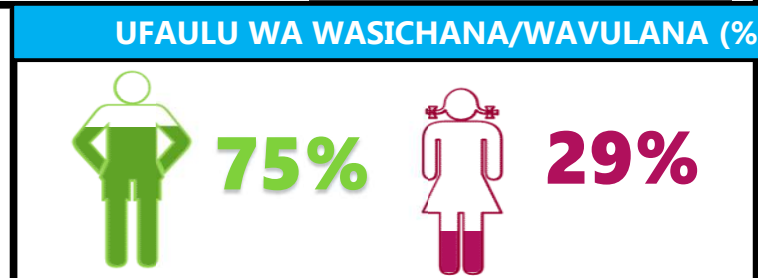

TATHMINI YA MAUDHURIO NA UFAULU		
WALIOSAJILIWA	8	100%
WALIOFANYA	8	100%
WASIOFANYA	0	0%
WALIOFAULU	4	50%
WASIOFAULU	4	50%
NAFASI KATIKA KATA	3	
SHULE KWENYE KATA	7