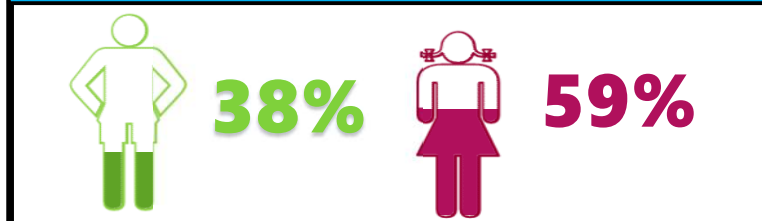

UFAULU WA WASICHANA/WAVULANA (%)

UHAKIKI WA MADARAJA	IDADI	FANYA	%
A	0	21	0%
B	1		5%
C	14		67%
D	6		29%
E	0		0%

TATHMINI YA MAUDHURIO NA UFAULU

WALIOSAJILIWA	21	100%
WALIOFANYA	21	100%
WASIOFANYA	0	0%
WALIOFAULU	15	71%
WASIOFAULU	6	29%
NAFASI KATIKA KATA	2	
SHULE KWENYE KATA	6