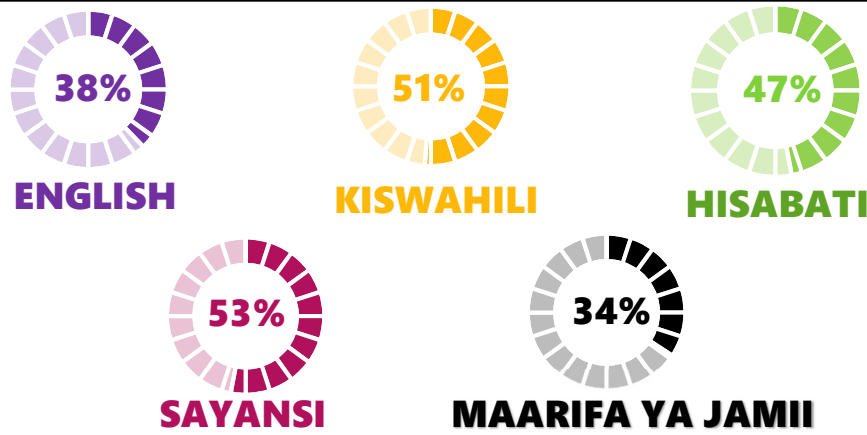

<b>KATA: MANG'OTO</b>	<b>HALMASHAURI YA WILAYA YA MAKETE</b>	<b>BENDI</b>	<b>6</b>
<b>WILAYA: MAKETE</b>	<b>USUNGILO</b>	<b>WASTANI</b>	<b>111.7</b>

**TATHMINI FUPI YA UFAULU NA MASOMO**

UFAULU WA SOMO KWA WASTANI		%	NAF
SAYANSI	26.5	53%	1
KISWAHILI	25.6	51%	2
HISABATI	23.5	47%	3
ENGLISH	18.9	38%	4
MAARIFA YA JAMII	17.1	34%	5

WAVULANA/WASICHANA	FAN	WAS	%
WAVULANA	8	0.4	38%
WASICHANA	13	0.6	59%

UFAULU WA MASOMO KWA MADARAJA					
JINA/DARAJA	A	B	C	D	E
HISABATI	0	3	12	6	0
KISWAHILI	0	3	16	6	0
ENGLISH	0	0	7	14	0
SAYANSI	0	5	15	0	0
MAARIFA YA JAMII	0	0	5	16	0