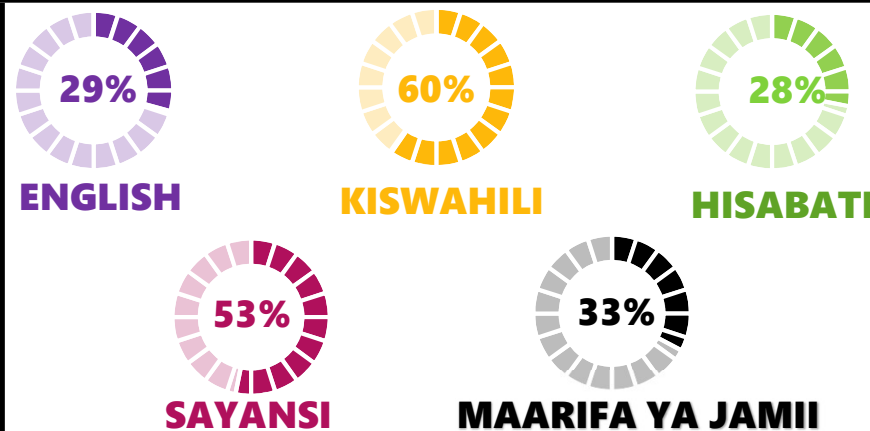

KATA: KIPAGALO	HALMASHAURI YA WILAYA YA MAKETE	BENDI	7
WILAYA: MAKETE	UTENGULE	WASTANI	101.4

TATHMINI FUPI YA UFAULU NA MASOMO

UFAULU WA SOMO KWA WASTANI		%	NAF
KISWAHILI	29.8	60%	1
SAYANSI	26.6	53%	2
MAARIFA YA JAMII	16.4	33%	3
ENGLISH	14.6	29%	4
HISABATI	14.0	28%	5

WAVULANA/WASICHANA	FAN	WAS	%
WAVULANA	2	0.5	48%
WASICHANA	3	0.7	70%

UFAULU WA MASOMO KWA MADARAJA					
JINA/DARAJA	A	B	C	D	E
HISABATI	0	0	0	5	0
KISWAHILI	0	3	1	5	0
ENGLISH	0	0	0	4	1
SAYANSI	0	1	4	0	0
MAARIFA YA JAMII	0	0	2	2	1
UHAKIKI WA MADARAJA	IDADI	FANYA	%		
A	0	5	0%		
B	0		0%		
C	2		40%		
D	3		60%		
E	0		0%		