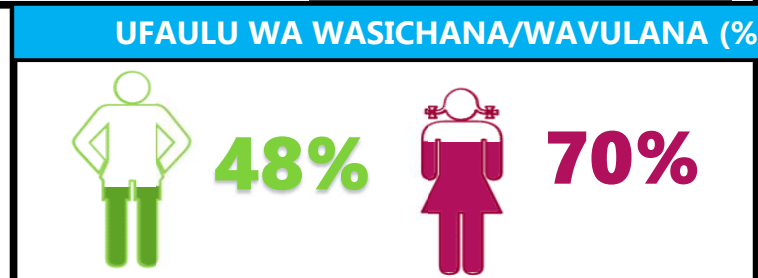

TATHMINI YA MAUDHURIO NA UFAULU		
WALIOSAJILIWA	5	100%
WALIOFANYA	5	100%
WASIOFANYA	0	0%
WALIOFAULU	2	40%
WASIOFAULU	3	60%
NAFASI KATIKA KATA	6	
SHULE KWENYE KATA	7